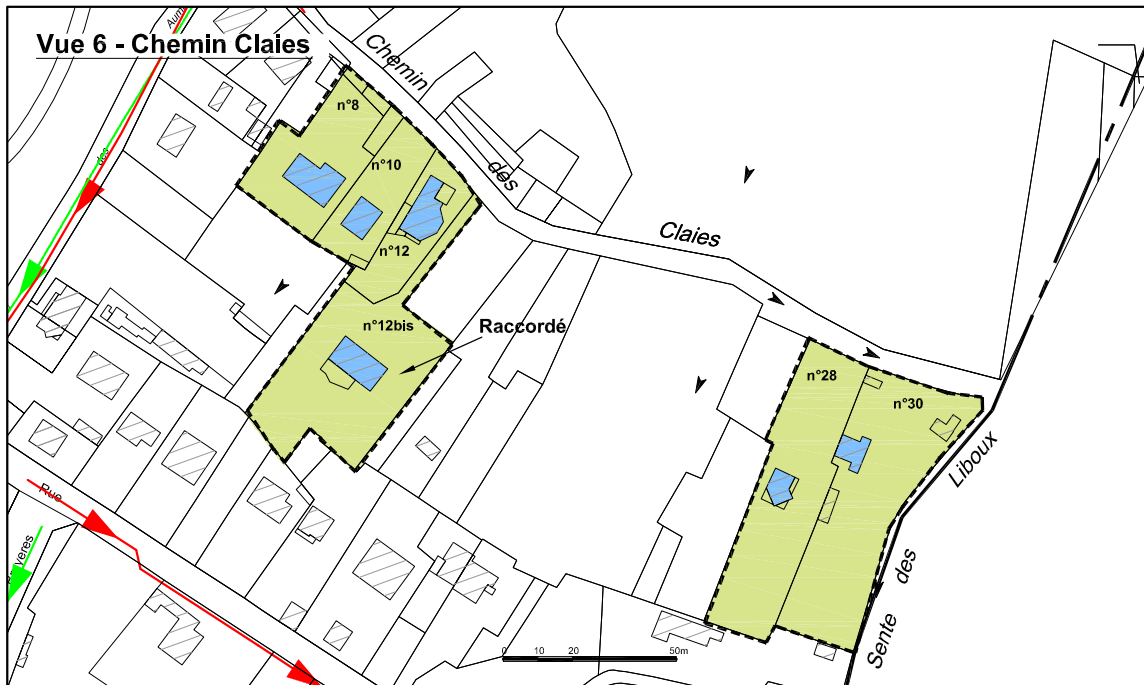

# CARTE DES CONTRAINTES D'HABITAT

## Commune de TAVERNY

- Parcelle sans contrainte d'habitat
- Contrainte d'aménagement (moyenne)
- Habitation en contre bas de la route (>1.5m)
- Contrainte de surface (forte)
- Habitation en contre bas de la parcelle
- Pente générale
- Secteur d'étude
- Limite communale

Ville de TAVERNY

**Vue 5 - Secteur des Goberges**

**Vue 3 - Chemin de la Croix Picheleux**

**Vue 4 - Ruelle Huré**

**Vue 1 - Chemin de Frepillon**

**Vue 2 - Route de Béthemont - Chemin de Montubois**

**Vue 6 - Chemin Claies**

**Vue 8 - Château de Boissy**

**Vue 7 - Chemins des Bas Chardonnet et des Hauts Chardonnet**

0 50 100m

0 10 20 50m

0 10 20 50m

0 10 20 50m

0 50 100m

0 50 100m