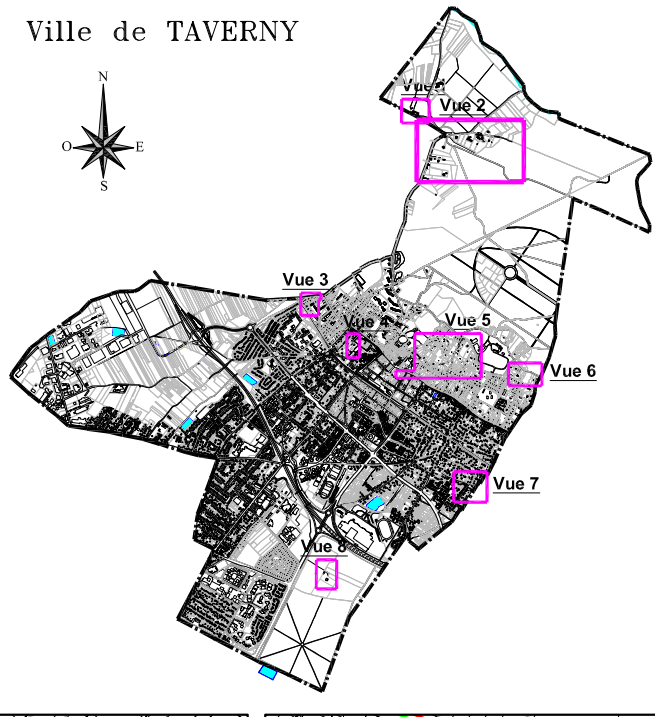

# CARTE DES CONTRAINTES D'HABITAT

## Commune de TAVERNY

- Parcelle sans contrainte d'habitat
- Contrainte d'aménagement (moyenne)
- Habitation en contre bas de la route (>1.5m)
- Contrainte de surface (forte)
- Habitation en contre bas de la parcelle
- Pente générale
- Secteur d'étude
- Limite communale

Ville de TAVERNY

**Vue 5 - Secteur des Goberges**

**Vue 3 - Chemin de la Croix Picheleux**

**Vue 4 - Ruelle Huré**

**Vue 1 - Chemin de Frepillon**

**Vue 2 - Route de Béthemont - Chemin de Montubois**

**Vue 6 - Chemin Claies**

**Vue 8 - Château de Boissy**

**Vue 7 - Chemins des Bas Chardonnet et des Hauts Chardonnet**

0 50 100m

0 10 20 50m

0 10 20 50m

0 10 20 50m

0 50 100m

0 50 100m