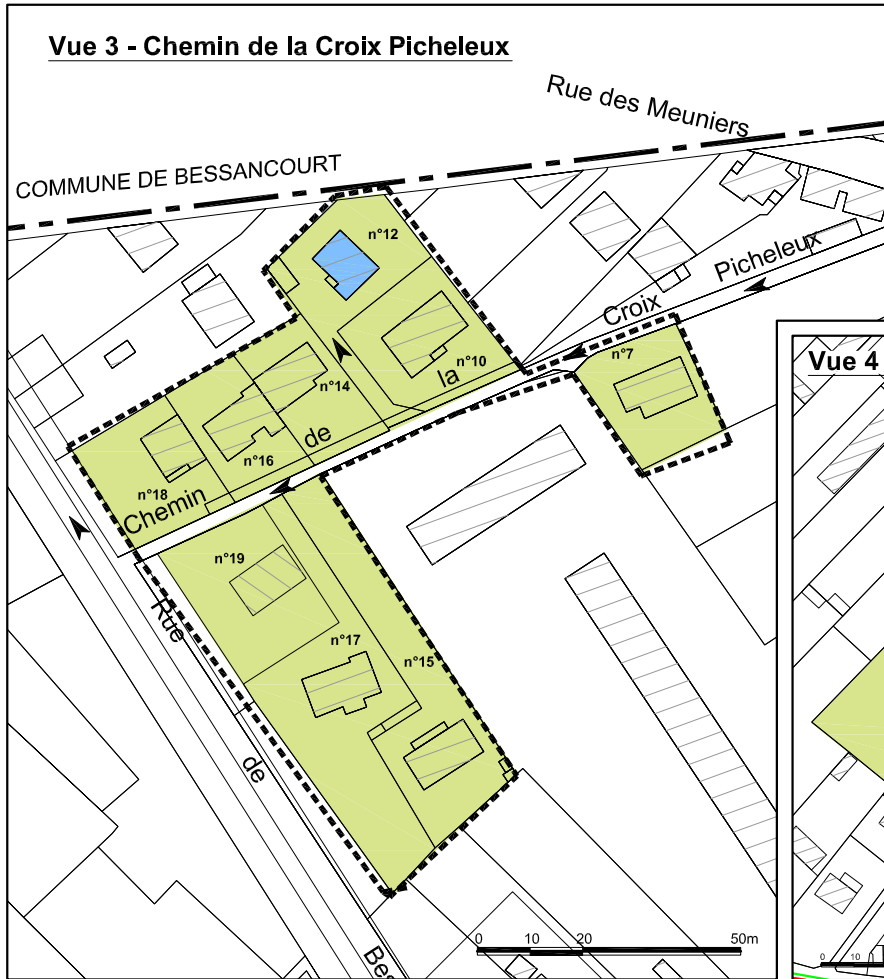

# CARTE DES CONTRAINTES D'HABITAT

## Commune de TAVERNY

- Parcelle sans contrainte d'habitat
- Contrainte d'aménagement (moyenne)
- Habitation en contre bas de la route (>1.5m)
- Contrainte de surface (forte)
- Habitation en contre bas de la parcelle
- Pente générale
- Secteur d'étude
- Limite communale

Ville de TAVERNY

**Vue 5 - Secteur des Goberges**

**Vue 3 - Chemin de la Croix Picheleux**

**Vue 4 - Ruelle Huré**

**Vue 1 - Chemin de Frepillon**

**Vue 2 - Route de Béthemont - Chemin de Montubois**

**Vue 6 - Chemin Claies**

**Vue 8 - Château de Boissy**

**Vue 7 - Chemins des Bas Chardonnet et des Hauts Chardonnet**

0 50 100m

0 10 20 50m

0 10 20 50m

0 10 20 50m

0 50 100m

0 50 100m