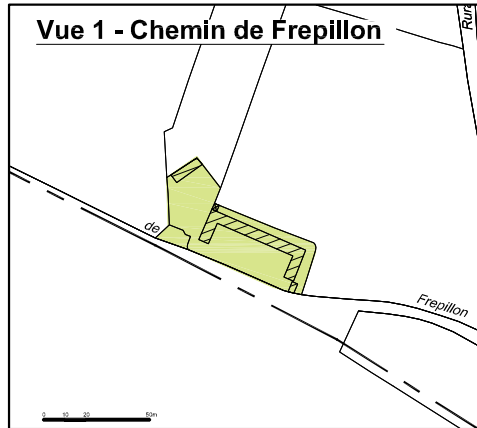

## Commune de TAVERNY

- Parcelle sans contrainte d'habitat
- Contrainte d'aménagement (moyenne)
- Habitation en contre bas de la route (>1.5m)
- Contrainte de surface (forte)
- Habitation en contre bas de la parcelle
- Pente générale
- Secteur d'étude
- Limite communale

Ville de TAVERNY

**Vue 5 - Secteur des Goberges**

**Vue 3 - Chemin de la Croix Picheleux**

**Vue 4 - Ruelle Huré**

**Vue 1 - Chemin de Frepillon**

**Vue 2 - Route de Béthemont - Chemin de Montubois**

**Vue 6 - Chemin Claies**

**Vue 8 - Château de Boissy**

**Vue 7 - Chemins des Bas Chardonnet et des Hauts Chardonnet**

0 50 100m

0 10 20 50m

0 10 20 50m

0 10 20 50m

0 50 100m

0 50 100m