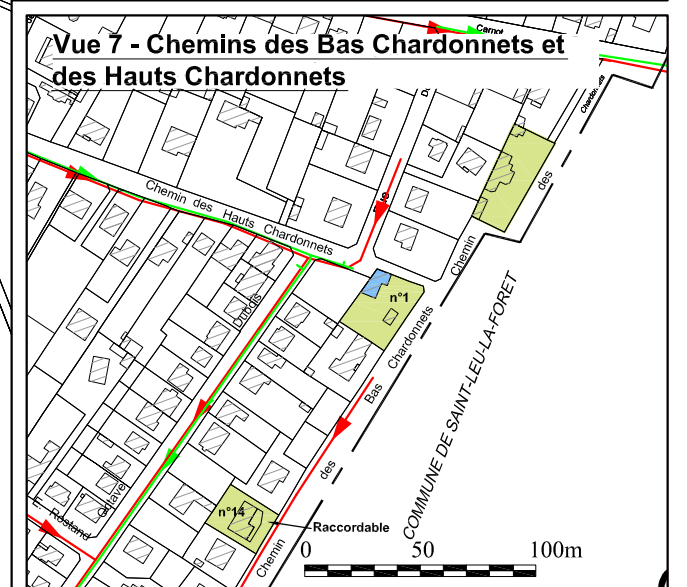

# CARTE DES CONTRAINTES D'HABITAT

## Commune de TAVERNY

- Parcelle sans contrainte d'habitat
- Contrainte d'aménagement (moyenne)
- Habitation en contre bas de la route (>1.5m)
- Contrainte de surface (forte)
- Habitation en contre bas de la parcelle
- Pente générale
- Secteur d'étude
- Limite communale

Ville de TAVERNY

**Vue 5 - Secteur des Goberges**

**Vue 3 - Chemin de la Croix Picheleux**

**Vue 4 - Ruelle Huré**

**Vue 1 - Chemin de Frepillon**

**Vue 2 - Route de Béthemont - Chemin de Montubois**

**Vue 6 - Chemin Claies**

**Vue 8 - Château de Boissy**

**Vue 7 - Chemins des Bas Chardonnet et des Hauts Chardonnet**

0 50 100m

0 10 20 50m

0 10 20 50m

0 10 20 50m

0 50 100m

0 50 100m