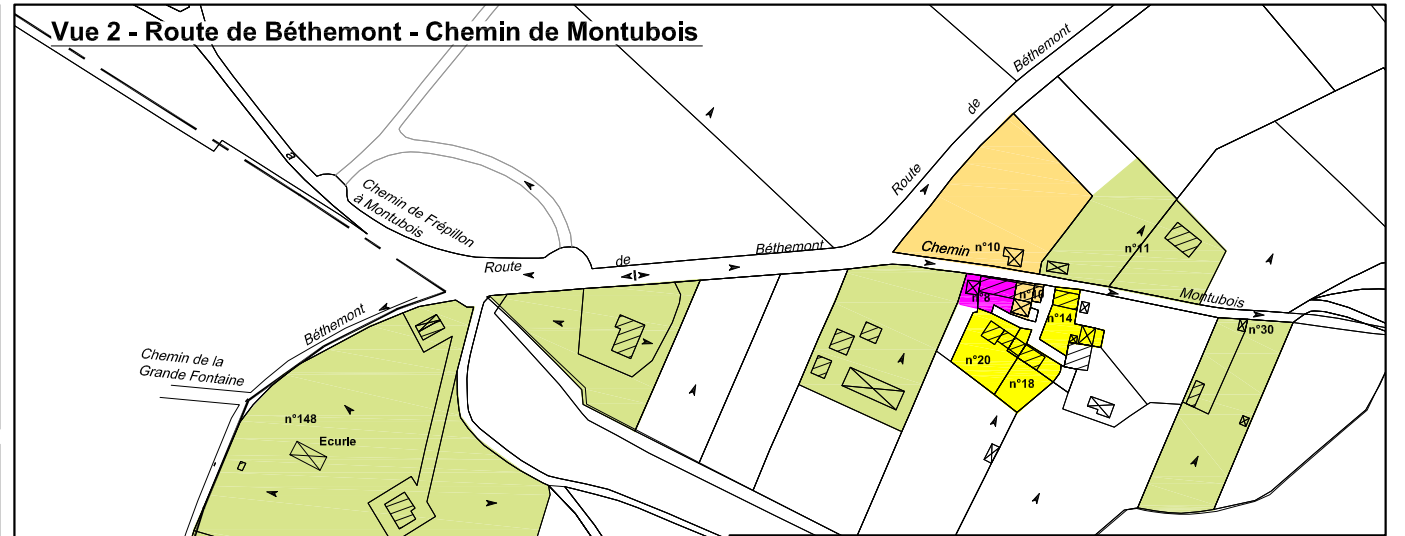

# CARTE DES CONTRAINTES D'HABITAT

## Commune de TAVERNY

- Parcelle sans contrainte d'habitat
- Contrainte d'aménagement (moyenne)
- Habitation en contre bas de la route (>1.5m)
- Contrainte de surface (forte)
- Habitation en contre bas de la parcelle
- Pente générale
- Secteur d'étude
- Limite communale

Ville de TAVERNY

**Vue 5 - Secteur des Goberges**

**Vue 3 - Chemin de la Croix Picheleux**

**Vue 4 - Ruelle Huré**

**Vue 1 - Chemin de Frepillon**

**Vue 2 - Route de Béthemont - Chemin de Montubois**

**Vue 6 - Chemin Claies**

**Vue 8 - Château de Boissy**

**Vue 7 - Chemins des Bas Chardonnet et des Hauts Chardonnet**

0 50 100m

0 10 20 50m

0 10 20 50m

0 10 20 50m

0 50 100m

0 50 100m