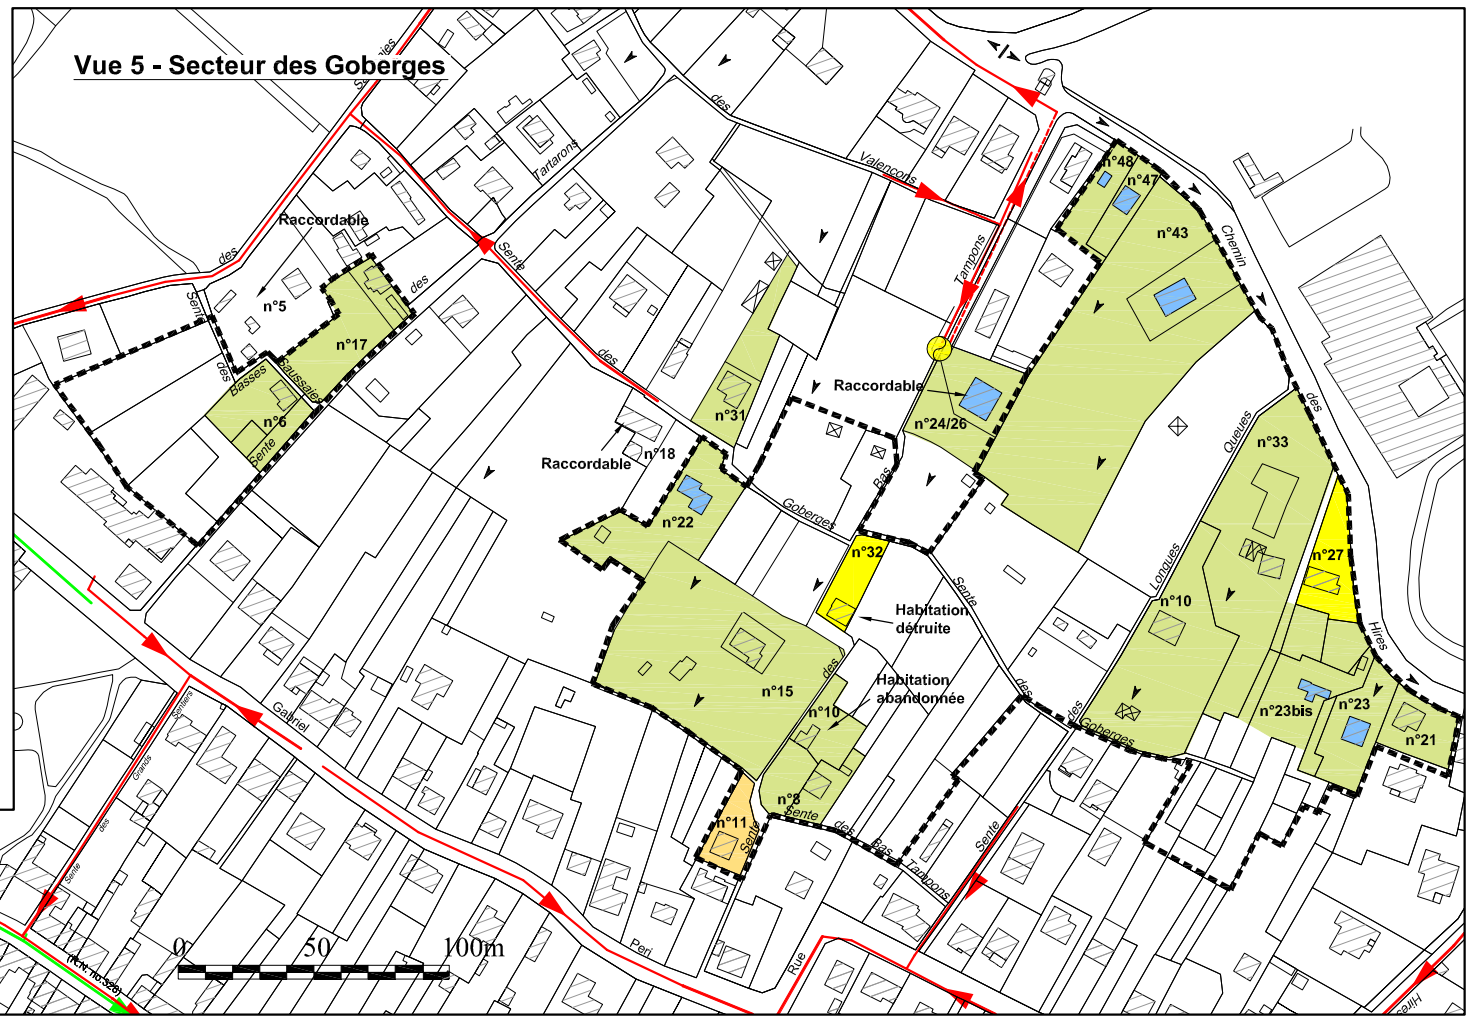

# CARTE DES CONTRAINTES D'HABITAT

## Commune de TAVERNY

- Parcelle sans contrainte d'habitat
- Contrainte d'aménagement (moyenne)
- Habitation en contre bas de la route (>1.5m)
- Contrainte de surface (forte)
- Habitation en contre bas de la parcelle
- Pente générale
- Secteur d'étude
- Limite communale

Ville de TAVERNY

**Vue 5 - Secteur des Goberges**

**Vue 3 - Chemin de la Croix Picheleux**

**Vue 4 - Ruelle Huré**

**Vue 1 - Chemin de Frepillon**

**Vue 2 - Route de Béthemont - Chemin de Montubois**

**Vue 6 - Chemin Claies**

**Vue 8 - Château de Boissy**

**Vue 7 - Chemins des Bas Chardonnet et des Hauts Chardonnet**

0 50 100m

0 10 20 50m

0 10 20 50m

0 10 20 50m

0 50 100m

0 50 100m