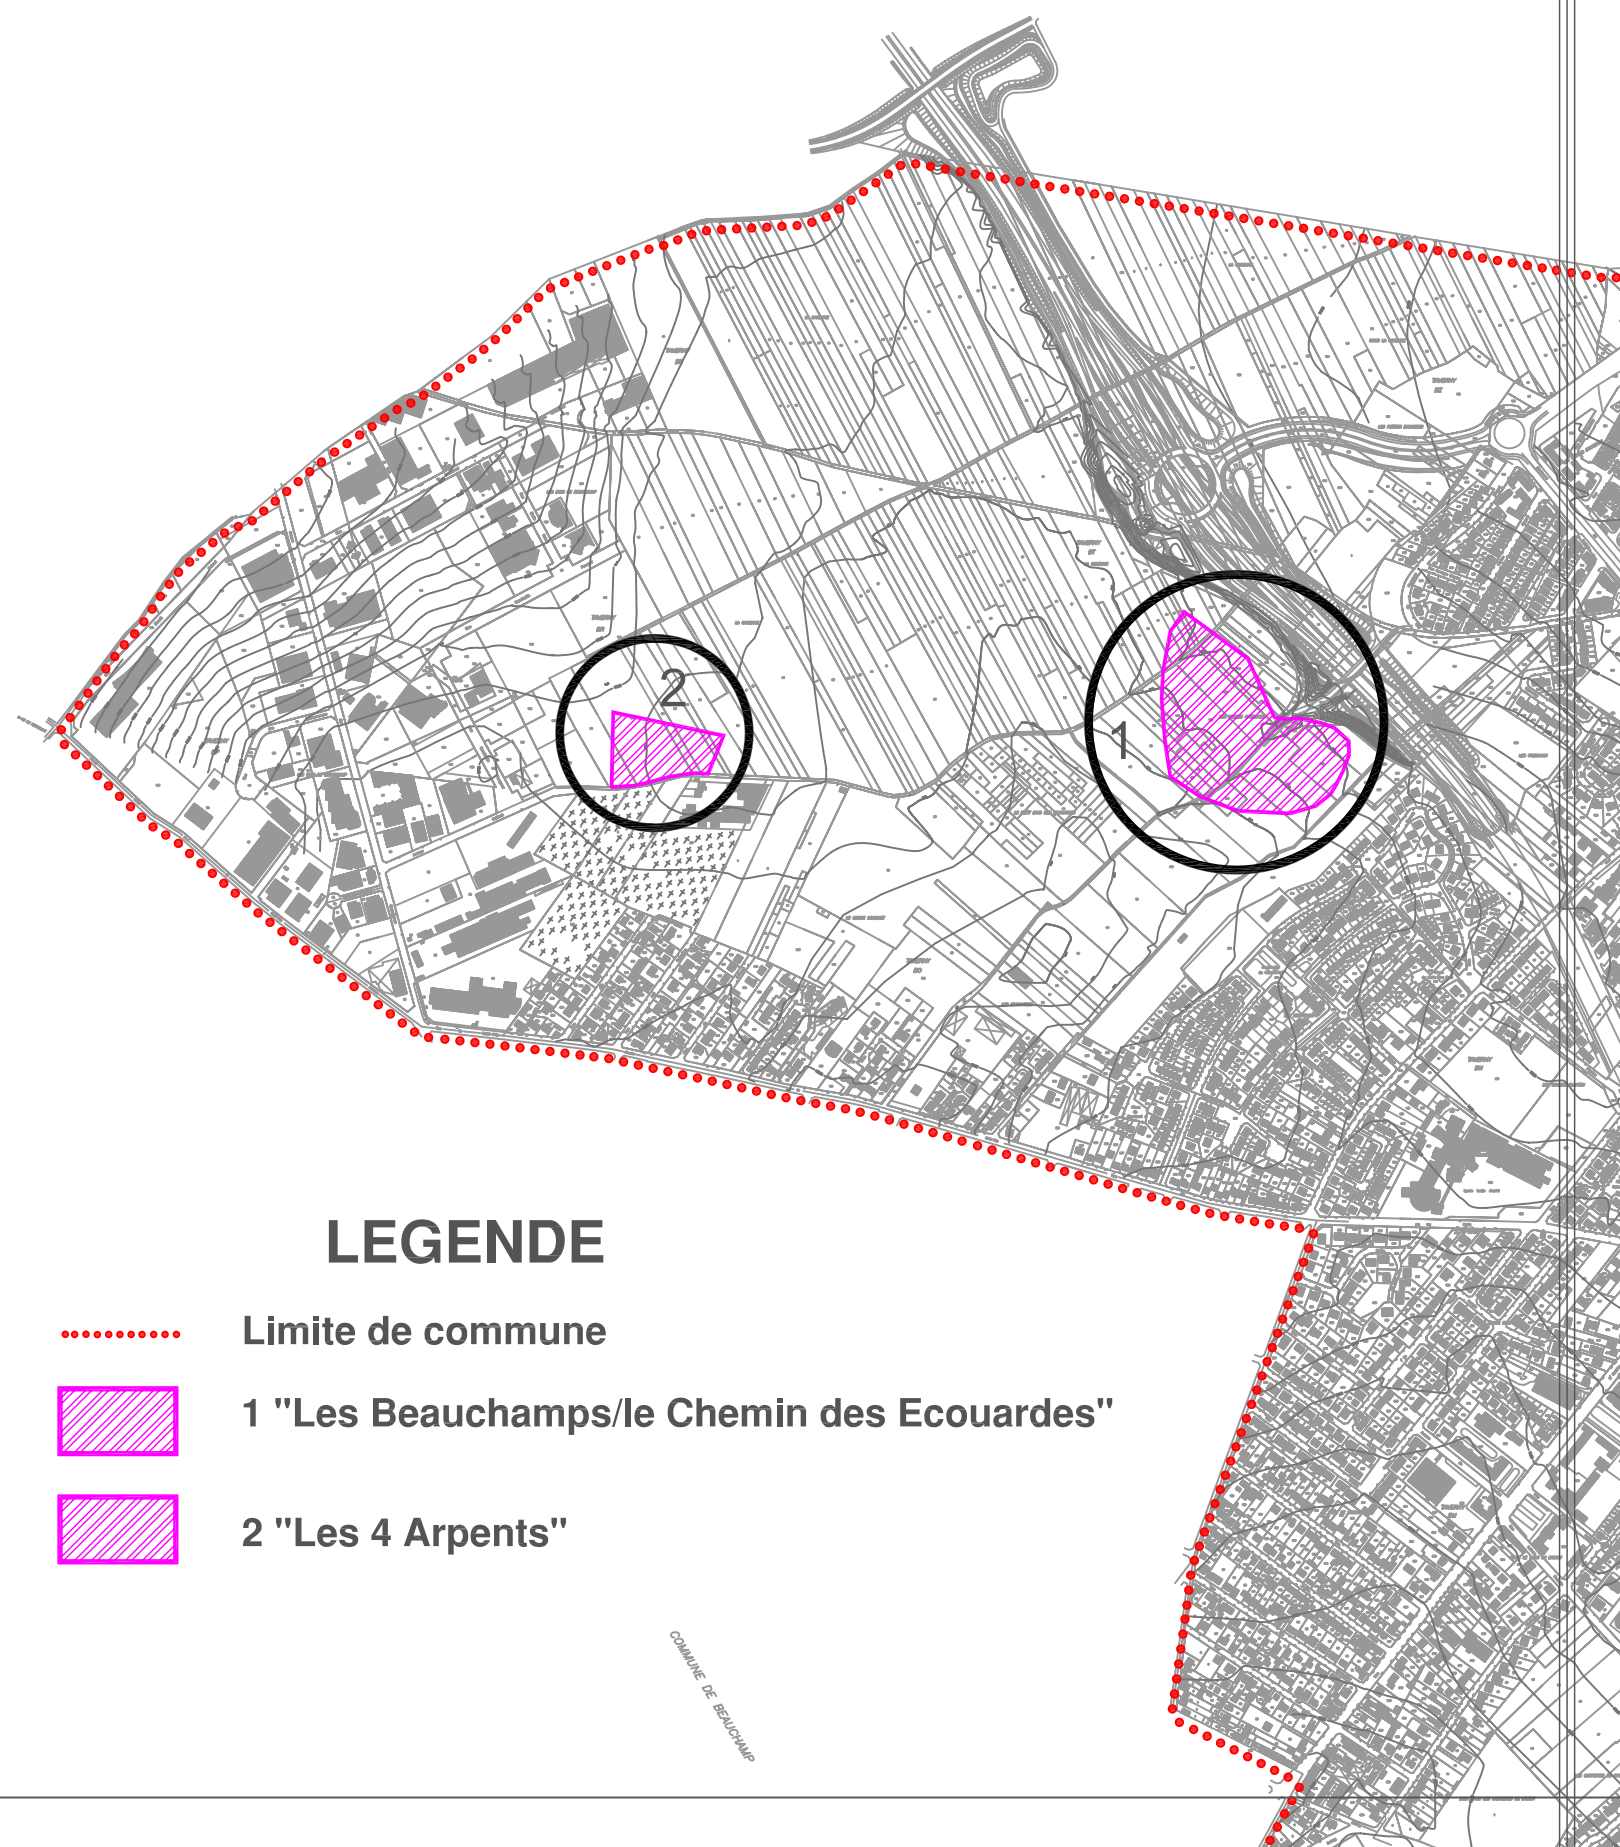

# DEPARTEMENT DU VAL D'OISE

Commune de TAVERNY

## Plan Local d'Urbanisme

### Sites Archéologiques

Pièce n°

E18

N° INSEE :95 607

P.L.U. APPROUVE LE: 04.03.2005

ECHELLE: 1/10.000°

Dressé par la Direction Départementale de l'Équipement du Val d'Oise  
Service d'Aménagement Territorial Sud  
Subdivision d'Aménagement de la Vallée de Montmorency

### LEGENDE

- ..... Limite de commune
-  1 "Les Beauchamps/le Chemin des Ecouardes"
-  2 "Les 4 Arpents"

COMMUNE DE TAVERNY