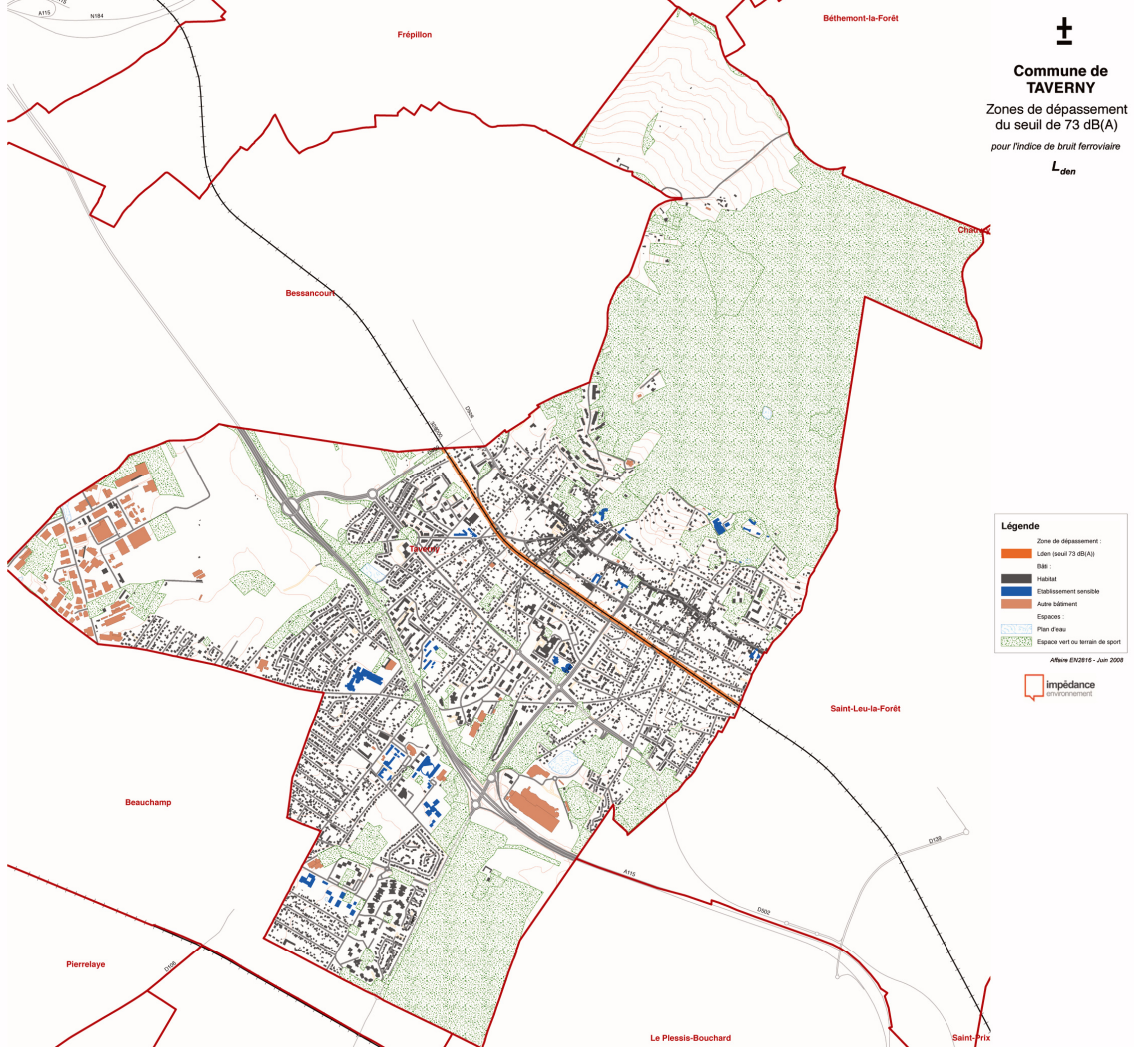

Commune de Taverny

Zones de dépassement
du seuil de 73 dB(A)

pour l'indice de bruit ferroviaire

L_{den}

Légende

Affaire EN2816 - Juin 2009

impédance
services urbains